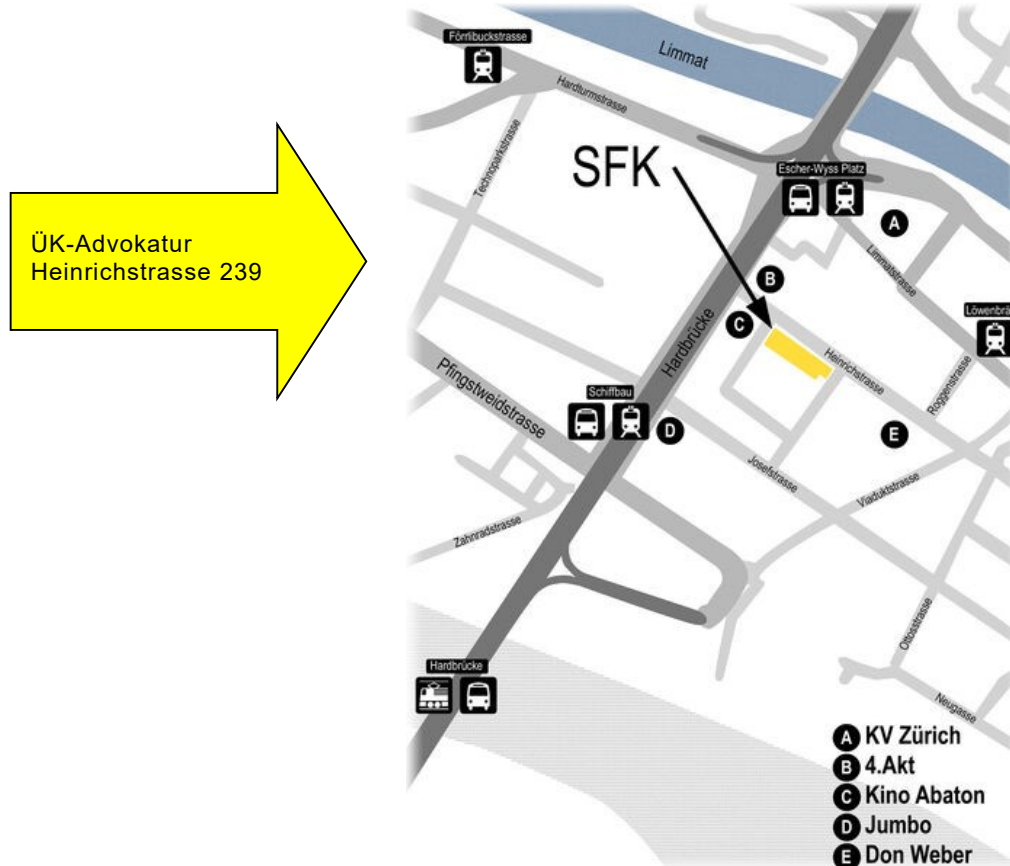

### So kommen Sie zur SFK1

S-Bahn: Aus allen Richtungen des Kantons Zürich und der Region Baden-Brugg mit der S-Bahn (S3, S5, S6, S7, S9, S11, S12, S15, S16) bis zur Station Hardbrücke; Bahnhofausgang benutzen, dann zu Fuss auf der Hardstrasse Richtung Escher-Wyss-Platz/KV Zürich Business School, nach Kino Abaton rechts abbiegen.

Tram und Bus: Mit Bus Nr. 33 und Nr. 72 oder Tram Nr. 4, Nr. 13 und Nr. 17 bis Escher-Wyss-Platz, dann zu Fuss ca. 150 m auf der Hardstrasse Richtung Bahnhof Hardbrücke, vor Kino Abaton links abbiegen.